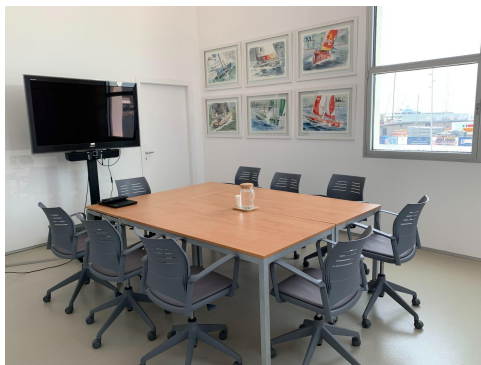

La sede de la FBCN cuenta con un entorno inmejorable, con vistas al mar, al Puerto de Barcelona y a la montaña de Montjuïc.

Sala náutica

PRIMERA PLANTA, 170 m²

Espacio diáfano con luz natural apta para acoger actos corporativos (conferencias, reuniones, actividades de *team building*, presentaciones) y eventos.

170 m²

Capacidad aprox.: 100 pax

Sala náutica

Orientación en el puerto y a Montjuïc por un lado y a la calle (Moll de Llevant, Plaza de la Rosa dels Vents) por la otra.

Accesible con ascensor para personas con movilidad reducida.

Wi-fi.

Sala Àrtico

PRIMERA PLANTA, 25 m²

Espacio con luz natural orientado al puerto y Montjuïc para acoger reuniones, entrevistas, presentaciones u otros eventos de carácter profesional.

25 m²

Capacidad aprox.: 12 pax